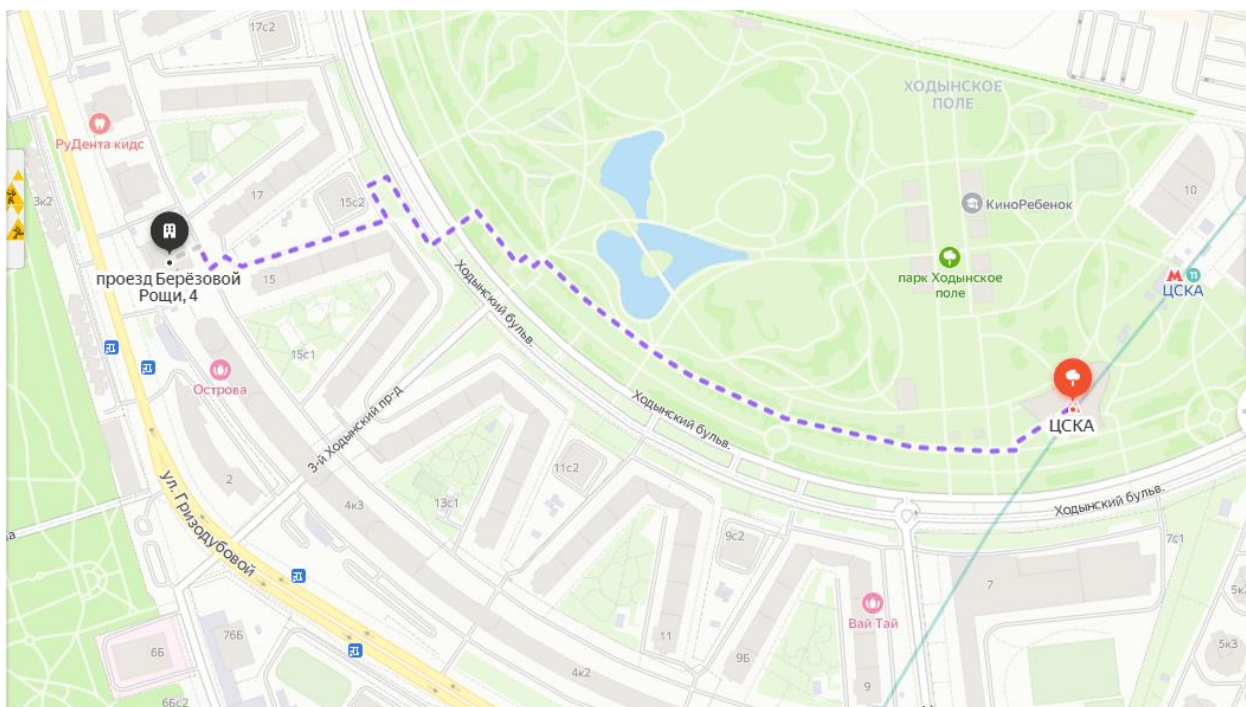

СХЕМА ПРОЕЗДА В ОФИС КОМПАНИИ «ЛЕГИКОН-ПРАВО»

На личном транспорте

Из центра города по Ленинградскому шоссе до поворота на улице «Маршала Шапошникова», далее по улице «Авиаконструктора Сухова» до улицы «Гризодубовой», а далее по проезду «Березовая роща» до дома №4.

Въезд на территорию по попускам.

На общественном транспорте

От метро «Полежаевская» / «Динамо»: автобус 818 до остановки «Парк Березовая роща»

От метро «Зорге»: автобус т86, автобус 818 до остановки «Парк Березовая роща»

От метро «ЦСКА» / «Беговая»: автобус 175 до остановки «Парк Березовая роща»

Пешком

От метро «ЦСК» - 940 м (11 минут)

От метро «Полежаевская» - 1, 5 км (15 минут)