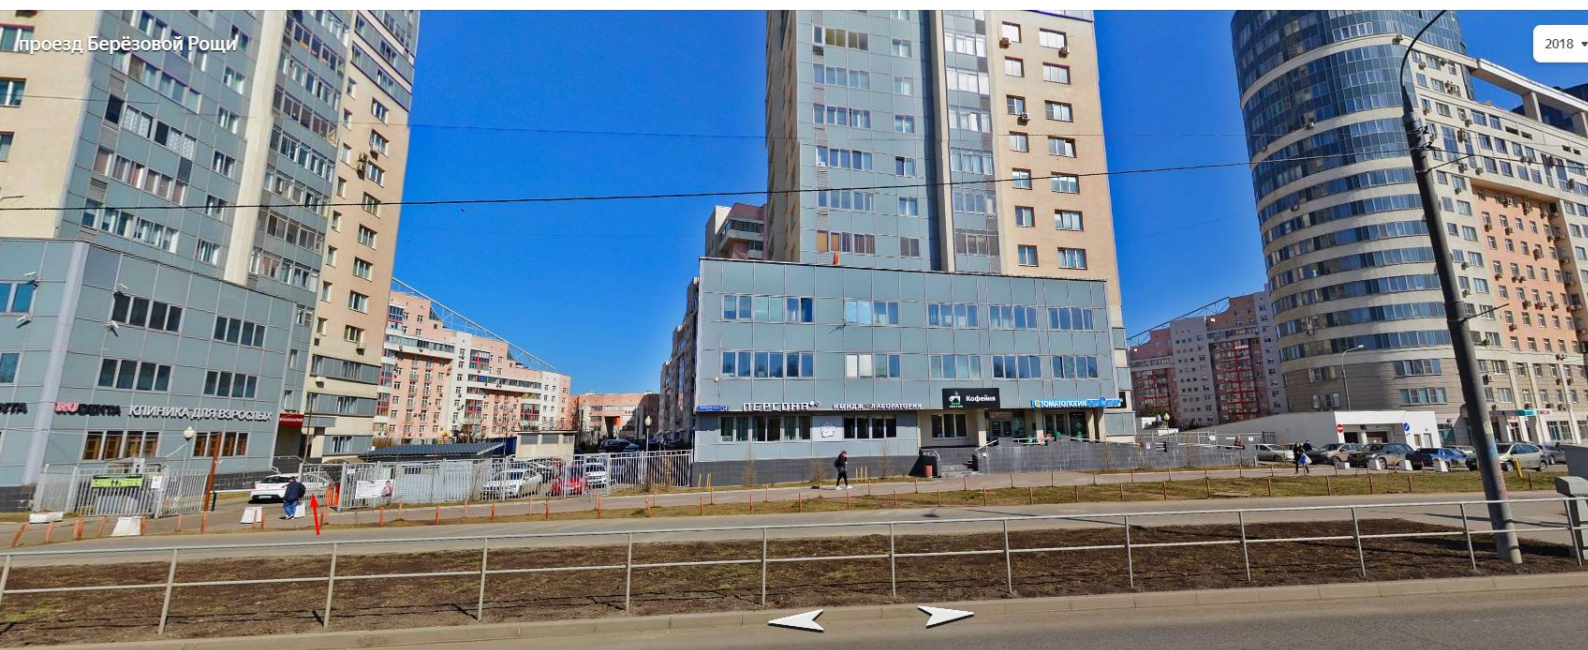

СХЕМА ПРОЕЗДА В ОФИС КОМПАНИИ «ЛЕГИКОН-ПРАВО»

На личном транспорте

Из центра города по Ленинградскому шоссе до поворота на улице «Маршала Шапошникова», далее по улице «Авиаконструктора Сухова» до улицы «Гризодубовой», а далее по проезду «Березовая роща» до дома №4.

Въезд на территорию по попускам.

На общественном транспорте

От метро «Полежаевская» / «Динамо»: автобус 818 до остановки «Парк Березовая роща»

От метро «Зорге»: автобус т86, автобус 818 до остановки «Парк Березовая роща»

От метро «ЦСКА» / «Беговая»: автобус 175 до остановки «Парк Березовая роща»

Пешком

От метро «ЦСК» - 940 м (11 минут)

От метро «Полежаевская» - 1, 5 км (15 минут)